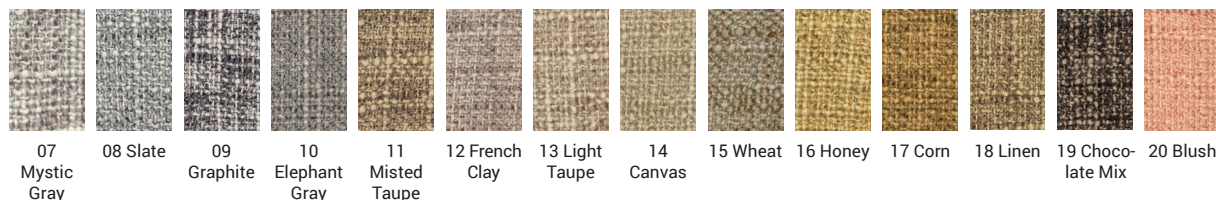

DAYDREAMING WLB

60%PL + 40%LI
320 cm | 435 g/ml

CORDVELVET

100%PL | 295/297 cm

600 g/ml | Martindale: 16.000 CC

- 01 Bright White
- 02 Pearl Gray
- 03 Silver Gray
- 04 Black
- 05 White Cream
- 06 Dove Gray
- 07 Angora Gray
- 08 Shadow Gray
- 09 Dark Mirage Gray
- 10 Oyster Gray
- 11 Casual Greige
- 12 Aquarelle
- 13 Milkshake
- 14 Parchment Beige

- 01 Natural White
- 02 White Cream
- 03 Light Dove
- 04 Light Stone

RISE WLB

100%PL | 295/300 cm
543 gr/ml

01 Pure White 02 Light Silver 03 Slate Gray 04 Shadow Gray 05 Black 06 Dove Gray 07 Oyster Gray 08 Dark Olive Gray 09 Milkshake 10 Parchment Beige 11 Nomad Beige 12 Cloudy Rose 13 Pink Nude 14 Ash Rose