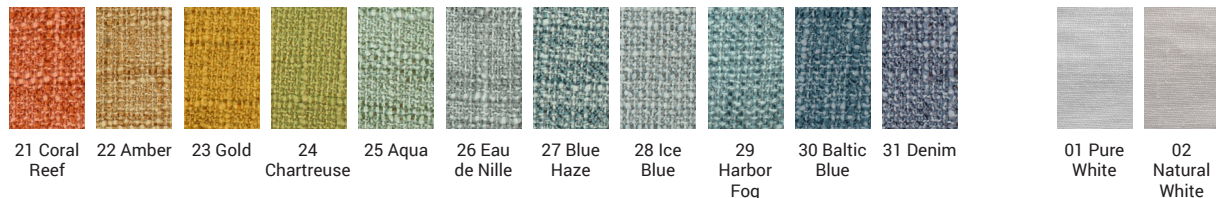

DAYDREAMING WLB

60%PL + 40%LI
320 cm | 435 g/ml

CORDVELVET

100%PL | 295/297 cm

600 g/ml | Martindale: 16.000 CC

- 01 Bright White
- 02 Pearl Gray
- 03 Silver Gray
- 04 Black
- 05 White Cream
- 06 Dove Gray
- 07 Angora Gray
- 08 Shadow Gray
- 09 Dark Mirage Gray
- 10 Oyster Gray
- 11 Casual Greige
- 12 Aquarelle
- 13 Milkshake
- 14 Parchment Beige

- 01 Natural White
- 02 White Cream
- 03 Light Dove
- 04 Light Stone

RISE WLB

100%PL | 295/300 cm
543 gr/ml

01 Pure White 02 Light Silver 03 Slate Gray 04 Shadow Gray 05 Black 06 Dove Gray 07 Oyster Gray 08 Dark Olive Gray 09 Milkshake 10 Parchment Beige 11 Nomad Beige 12 Cloudy Rose 13 Pink Nude 14 Ash Rose