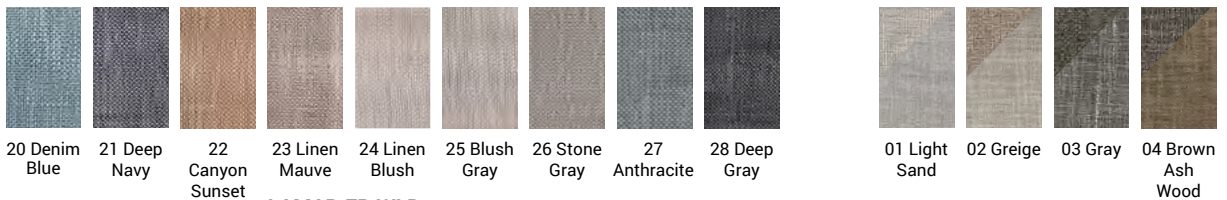

FRONTERA DOUBLE FACE

42% PL + 42% AC + 8% WO | 290 cm | 916g/ml