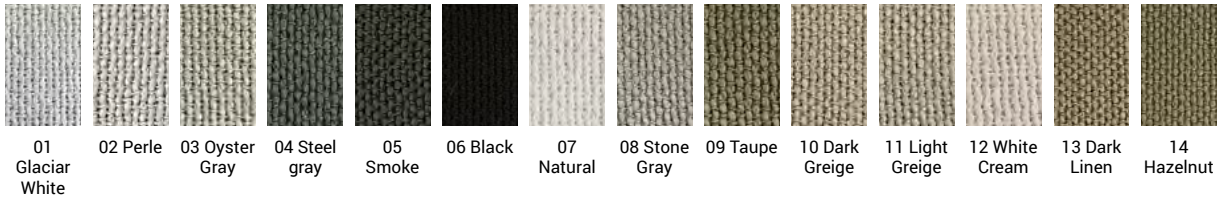

13 Olive Gray
14 Agate Gray
15 Parchment Beige
16 Chinchilla Taupe
17 Taupe
18 Milkshake
19 Casual Greige
20 Nomad Beige
21 Sesame Beige
22 Golden Beige
23 Hazelnut
24 Walnut
25 Mocha
26 Silver City

27 Park Avenue
28 Vintage Green
29 Forest Green
30 Storm Gray
31 Teal Blue
32 Dragonfly Blue
33 Dark Baltic Blue
34 Sterling Blue
35 Blue Heaven
36 Dark Ink Blue
37 Midnight Blue
38 Mauve
39 Rose Blusher
40 Dusty Rose

41 Grape Rose
42 Apricot
43 Ash Rose
44 Brick Dust
45 Burgundy
46 Brick
47 Amber Brown
48 Dark Caramel
49 Gold Medallion
50 Banana Yellow
51 Mustard
52 Bronze Green
53 Moss Green
54 Cactus Green

CROMA

60% LI + 40% PL | 295/300 cm | 567 g/ml

55 Imperial Green
01 Milky White
02 Angora Gray
03 Silver Gray
04 Smoke Gray
05 Black
06 Oyster Gray
07 Greige
08 Taupe
09 White Cream
10 Casual Greige
11 Nomad Beige
12 Walnut

DRESSING

100% PL | 295/300 cm | 1140 g/ml