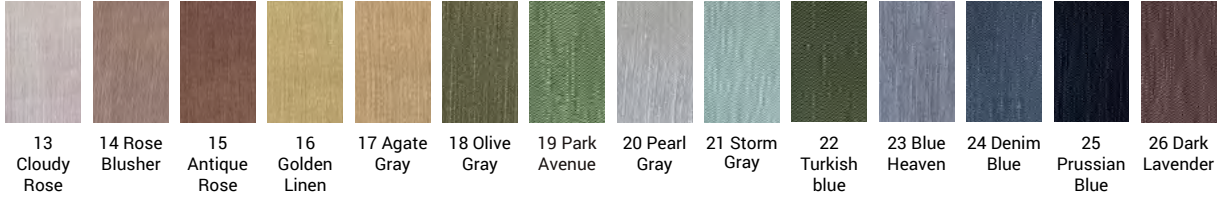

FR: BS 5853 Source 1 + TB 117 Treatment available upon request.

01 Golden Rod
02 Green Moss
03 Coffee
04 Gray Stone

CARANDACHE

98% PL + 2% EA | 305/310 cm | 521 g/ml

01 Milky White
02 Light Silver
03 Slate Gray
04 Blue Stone
05 Pearl Gray
06 Angora Gray
07 Oyster Gray
08 Dark Mirage Gray
09 Black
10 White Cream
11 Dove Gray
12 Aqua Gray

13 Olive Gray
14 Agate Gray
15 Parchment Beige
16 Chinchilla Taupe
17 Taupe
18 Milkshake
19 Casual Greige
20 Nomad Beige
21 Sesame Beige
22 Golden Beige
23 Hazelnut
24 Walnut
25 Mocha
26 Silver City

27 Park Avenue
28 Vintage Green
29 Forest Green
30 Storm Gray
31 Teal Blue
32 Dragonfly Blue
33 Dark Baltic Blue
34 Sterling Blue
35 Blue Heaven
36 Dark Ink Blue
37 Midnight Blue
38 Mauve
39 Rose Blusher
40 Dusty Rose

41 Grape Rose
42 Apricot
43 Ash Rose
44 Brick Dust
45 Burgundy
46 Brick
47 Amber Brown
48 Dark Caramel
49 Gold Medallion
50 Banana Yellow
51 Mustard
52 Bronze Green
53 Moss Green
54 Cactus Green

CROMA

60% LI + 40% PL | 295/300 cm | 567 g/ml

55 Imperial Green
01 Milky White
02 Angora Gray
03 Silver Gray
04 Smoke Gray
05 Black
06 Oyster Gray
07 Greige
08 Taupe
09 White Cream
10 Casual Greige
11 Nomad Beige
12 Walnut

DRESSING

100% PL | 295/300 cm | 1140 g/ml