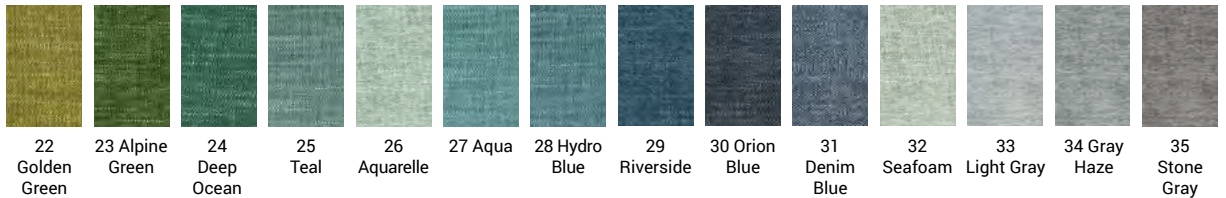

PRACTICAL

85% PL + 15% VI | 300 cm | 1140 g/ml | Martindale: 100.000 CC