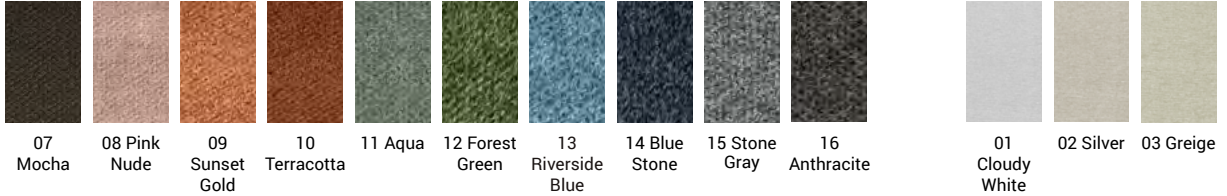

BREMA FR WATER REPELLENT

100% PL | 138 cm | 610 g/ml | MARTINDALE: 100.000 CC | WATER REPELLENT TREATMENT | FR: BS 5852 SOURCE 0

CAPRICE

100% PL | 300 cm | 477 g/ml | FR: Available in FR Yarn Standard DIN 102-1 Class B1.

FRONTERA DOUBLE FACE

42% PL + 42% AC + 8% WO | 290 cm | 916g/ml

LAMAR FR WLB

100% PL FR | 300 cm | 390g/ml | FR: M1 + B1 + EN 13773 + BS 5867 PART 2 TYPE B