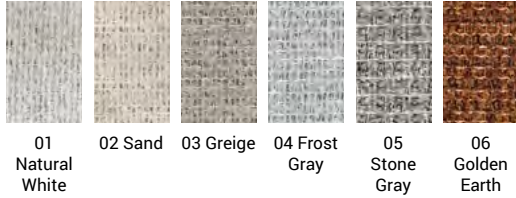

TRICOT

97% PL + 3% LI | 295 cm | 956 g/ml