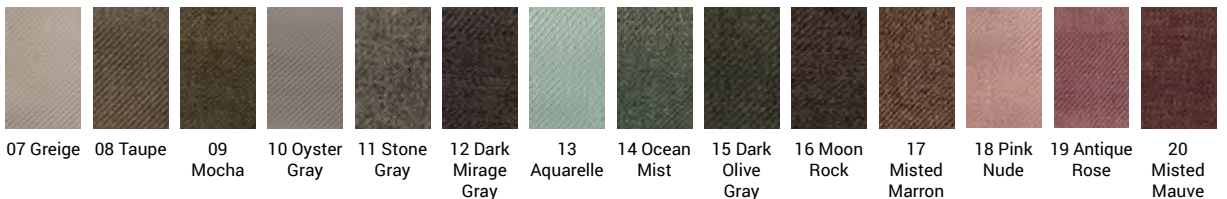

FOSTER FR 100% PL FR | 295/300 cm | 810g/ml | FR: M1 + DIN 4102-B1 + EN 13773 + UNI EN 1101 + UNI EN 13772 | SOUND ABSORPTION: UNI EN ISO 11654 Class D